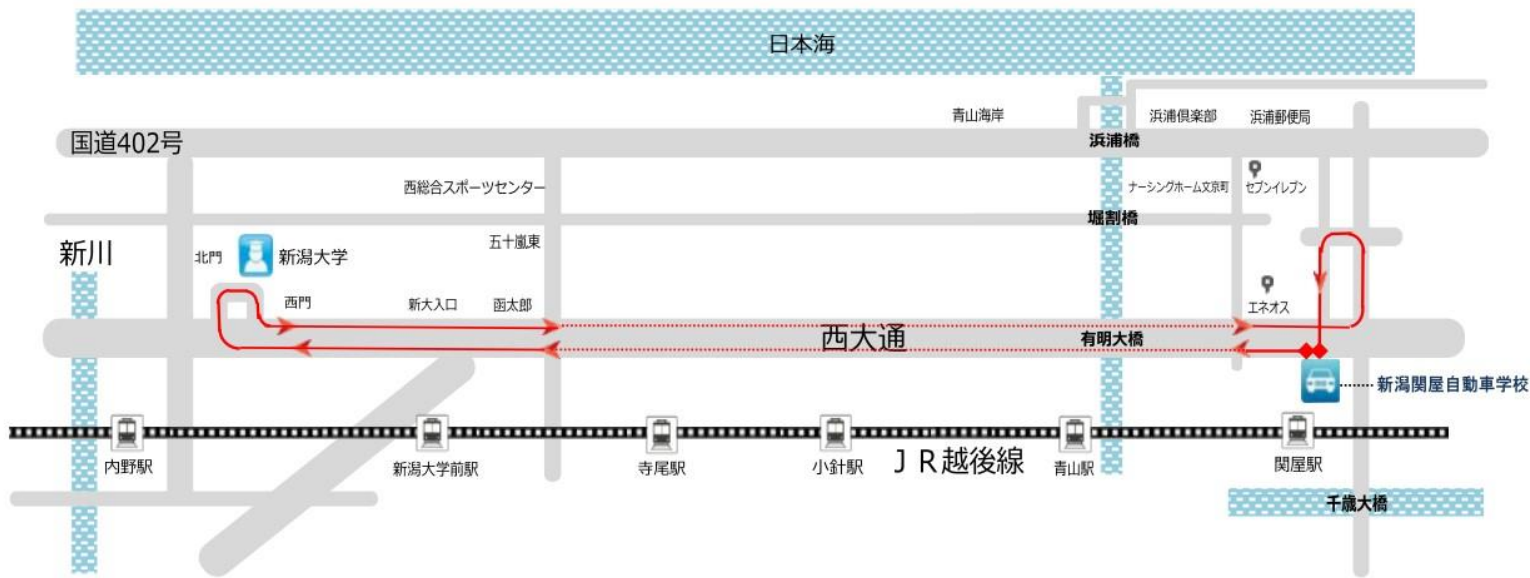

新大線MAP

路線MAP

ルート変更便 2便(7:55自動車学校発)~8便(13:55自動車学校発)

.....部は個別送迎対応区間となります。

新大線スクールバス運行表

便	学校発	運行
1	—	—
2	7:55	ルート変更便
3	8:55	ルート変更便
4	9:55	ルート変更便
5	10:55	ルート変更便
6	11:55	ルート変更便
7	12:55	ルート変更便
8	13:55	ルート変更便
9	14:55	通常ルート便
10	15:55	通常ルート便
11	16:55	通常ルート便
12	17:55	通常ルート便
13	18:55	通常ルート便
14	19:55	通常ルート便