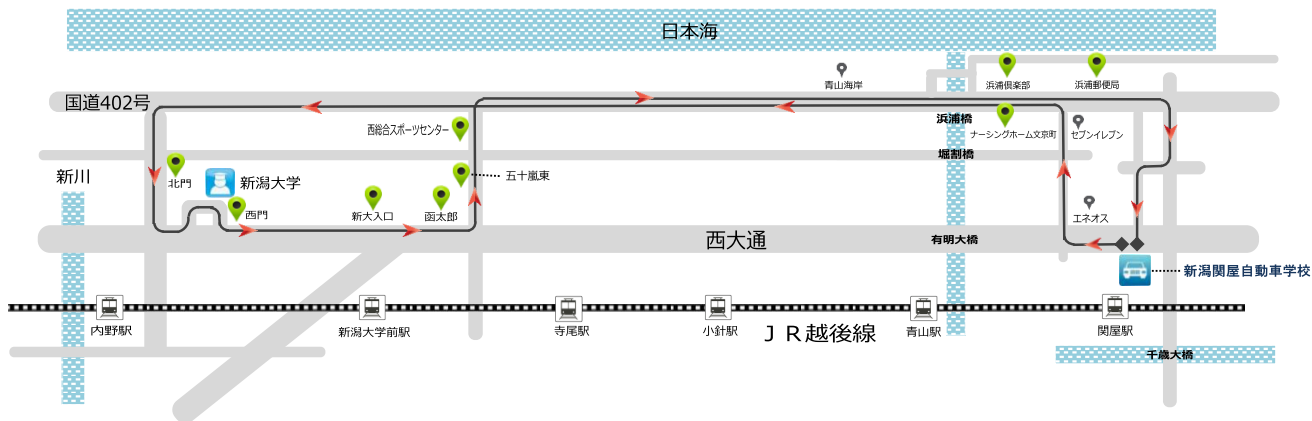

路線MAP 2022年7月21日現在

新大線MAP