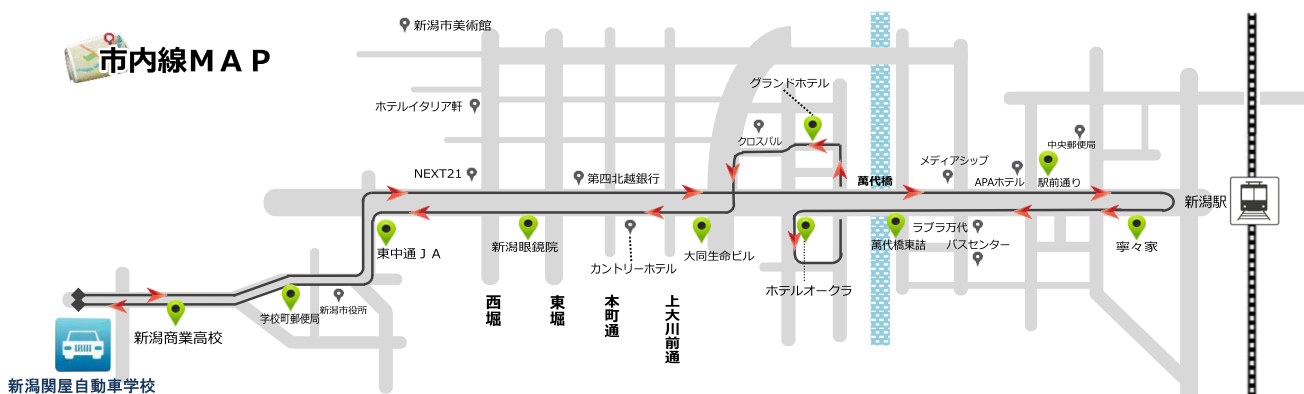

市内線MAP

新大線・市内線の利用方法

- 1、新大線・市内線は、予約なしで利用いただけます。
- 2、交通状況によって運行時刻が多少前後することがありますので、通過予定時刻より5分程、早めにお待ちください。
- 3、スクールバスが参りましたら、早めに大きく手を挙げて意思表示して下さい。
- 4、時刻表の時刻はそれぞれの場所を通過する目安となります。新大線は運行経路上であれば乗降可能です。市内線は時刻表記載の場所付近でお待ちください。
- 5、交差点・バス停付近は停車出来ませんので、避けてお待ちください。
- 6、乗車後はシートベルトの着用をお願い致します。
- 7、上記URLよりスクールバスの現在地を確認することが出来ます。