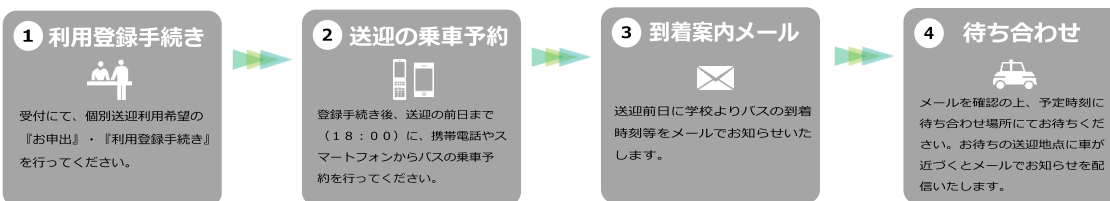

便利♪快適♪ 個別送迎の利用方法

個別送迎の利用は、利用登録、予約が必要となります。まずは、受付スタッフへご相談ください。

※個別送迎のサービスは当校から概ね1キロ以上離れている範囲で、且つ、ルート送迎バス運行経路から概ね500メートル以上離れた場所から通学される方が対象となります。その他、ご利用に関する注意事項がございます。詳しくは受付スタッフへお尋ねください。