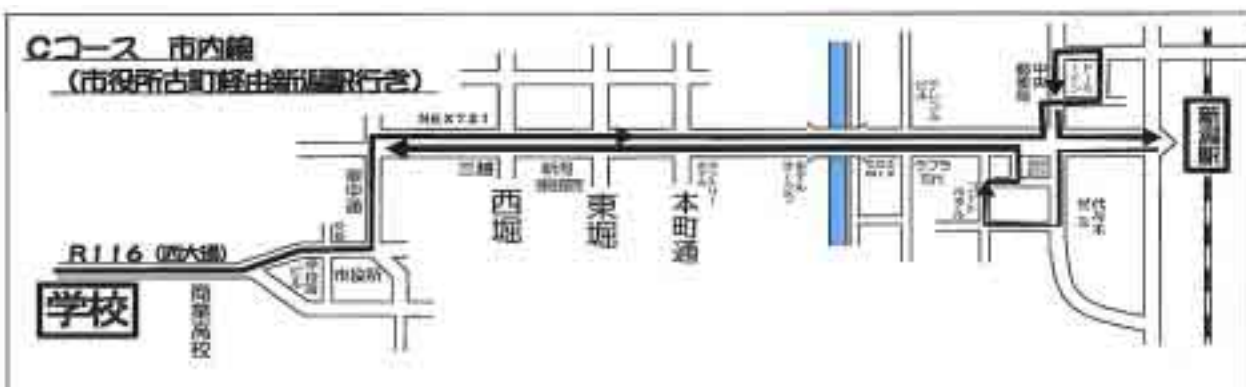

Cコース 市内線 (市役所、古町經由新潟駅行き)

便	学校発	新潟商業 高校	市役所	NEXT21	テレコ ムビル	ドロー イン	新潟駅 万代口	コート ホテル	COZMIX ビル	ホテル オークラ	新潟 眼鏡院	市役所 学校町JP	新潟商業 高校	学校着	
1	—	—	—	—	—	—	8:15	8:18	8:26	8:29	8:30	8:31	8:35	8:37	8:42
2	8:55	—	—	—	—	—	9:15	9:18	9:26	9:29	9:30	9:31	9:35	9:37	9:42
3	9:55	—	—	—	—	—	10:15	10:18	10:26	10:29	10:30	10:31	10:35	10:37	10:42
4	10:55	—	—	—	—	—	11:15	11:18	11:26	11:29	11:30	11:31	11:35	11:37	11:42
5	11:55	—	—	—	—	—	12:15	12:18	12:26	12:29	12:30	12:31	12:35	12:37	12:42
6	12:55	—	—	—	—	—	13:15	13:18	13:26	13:29	13:30	13:31	13:35	13:37	13:42
7	13:55	—	—	—	—	—	14:15	14:18	14:26	14:29	14:30	14:31	14:35	14:37	14:42
8	14:55	—	—	—	—	—	15:15	15:18	15:26	15:29	15:30	15:31	15:35	15:37	15:42
9	15:55	—	—	—	—	—	16:15	16:18	16:26	16:29	16:30	16:31	16:35	16:37	16:42
10	16:55	—	—	—	—	—	17:15	17:18	17:26	17:29	17:30	17:31	17:35	17:37	17:42
11	17:55	—	—	—	—	—	18:15	18:18	18:26	18:29	18:30	18:31	18:35	18:37	18:42
12	18:55	—	—	—	—	—	19:15	19:18	19:26	19:29	19:30	19:31	19:35	19:37	19:42
13	19:55	送りのみの運行です。													
14	20:55	送りのみの運行です。