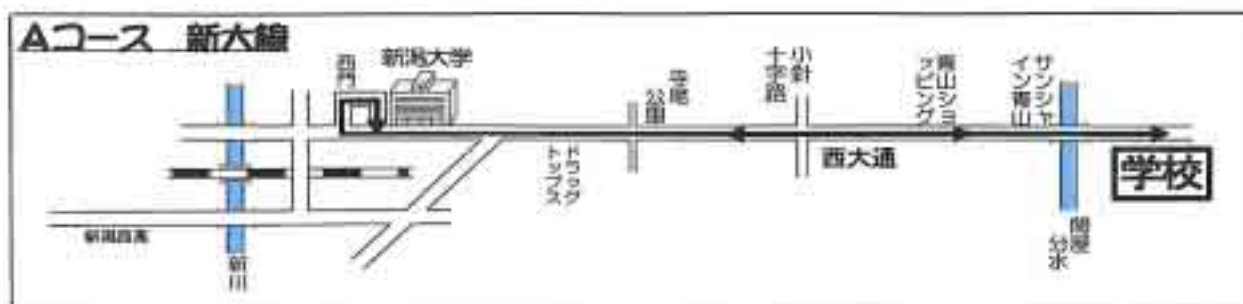

スクールバス時刻表

22.8改訂

Aコース 新大線 (西小針經由新潟大学行き)

| 便 | 学校発 | 青山 ヨロビヅ | 小針 十字路 | 西小針 | 寺尾 公園 | 新大 西門着 | 新大 西門発 | ドラッグ トップス | 寺尾 公園 | 西小針 | 小針 十字路 | 青山 ヨロビヅ | サンシャ イ青山 | 学校着 |
|----|-------|------------|-----------|-----|----------|-----------|-----------|--------------|----------|-------|-----------|------------|-------------|-------|
| 1 | — | — | — | — | — | — | 7:18 | 7:23 | 7:24 | 7:26 | 7:28 | 7:30 | 7:33 | 7:40 |
| 2 | 7:55 | — | — | — | — | — | 8:18 | 8:23 | 8:24 | 8:26 | 8:28 | 8:30 | 8:33 | 8:40 |
| 3 | 8:55 | — | — | — | — | — | 9:13 | 9:18 | 9:23 | 9:24 | 9:26 | 9:28 | 9:30 | 9:40 |
| 4 | 9:55 | — | — | — | — | — | 10:13 | 10:18 | 10:23 | 10:24 | 10:26 | 10:28 | 10:30 | 10:40 |
| 5 | 10:55 | — | — | — | — | — | 11:13 | 11:18 | 11:23 | 11:24 | 11:26 | 11:28 | 11:30 | 11:40 |
| 6 | 11:55 | — | — | — | — | — | 12:13 | 12:18 | 12:23 | 12:24 | 12:26 | 12:28 | 12:30 | 12:40 |
| 7 | 12:55 | — | — | — | — | — | 13:13 | 13:18 | 13:23 | 13:24 | 13:26 | 13:28 | 13:30 | 13:40 |
| 8 | 13:55 | — | — | — | — | — | 14:13 | 14:18 | 14:23 | 14:24 | 14:26 | 14:28 | 14:30 | 14:40 |
| 9 | 14:55 | — | — | — | — | — | 15:13 | 15:18 | 15:23 | 15:24 | 15:26 | 15:28 | 15:30 | 15:40 |
| 10 | 15:55 | — | — | — | — | — | 16:13 | 16:18 | 16:23 | 16:24 | 16:26 | 16:28 | 16:30 | 16:40 |
| 11 | 16:55 | — | — | — | — | — | 17:13 | 17:18 | 17:23 | 17:24 | 17:26 | 17:28 | 17:30 | 17:40 |
| 12 | 17:55 | — | — | — | — | — | 18:13 | 18:18 | 18:23 | 18:24 | 18:26 | 18:28 | 18:30 | 18:40 |
| 13 | 18:55 | — | — | — | — | — | 19:13 | 19:18 | 19:23 | 19:24 | 19:26 | 19:28 | 19:30 | 19:40 |
| 14 | 19:55 | 送りのみの運行です。 | | | | | | | | | | | | |
| 15 | 20:55 | 送りのみの運行です。 | | | | | | | | | | | | |

【 スクールバス新大線・市内線のご利用方法 】

1. ご利用の際はバス時刻・路線をお確かめの上、シートベルトを着用してご利用下さい。
2. スクールバスが参りましたら、早めに大きく手を挙げて意思表示をして下さい。
3. この時刻はそれぞれの場所を通過する目安であり乗降指定場所ではありませんので、スクールバスの運行経路上であれば乗降できます。
4. 交通状況によって運行時刻が多少前後することがありますので、通過予定時刻より5分位早めにお待ち下さるようお願いいたします。
5. 携帯でスクールバスの現在地を確認することができます。
下記URLにアクセスして、確認したいスクールバスコースを選択して下さい。